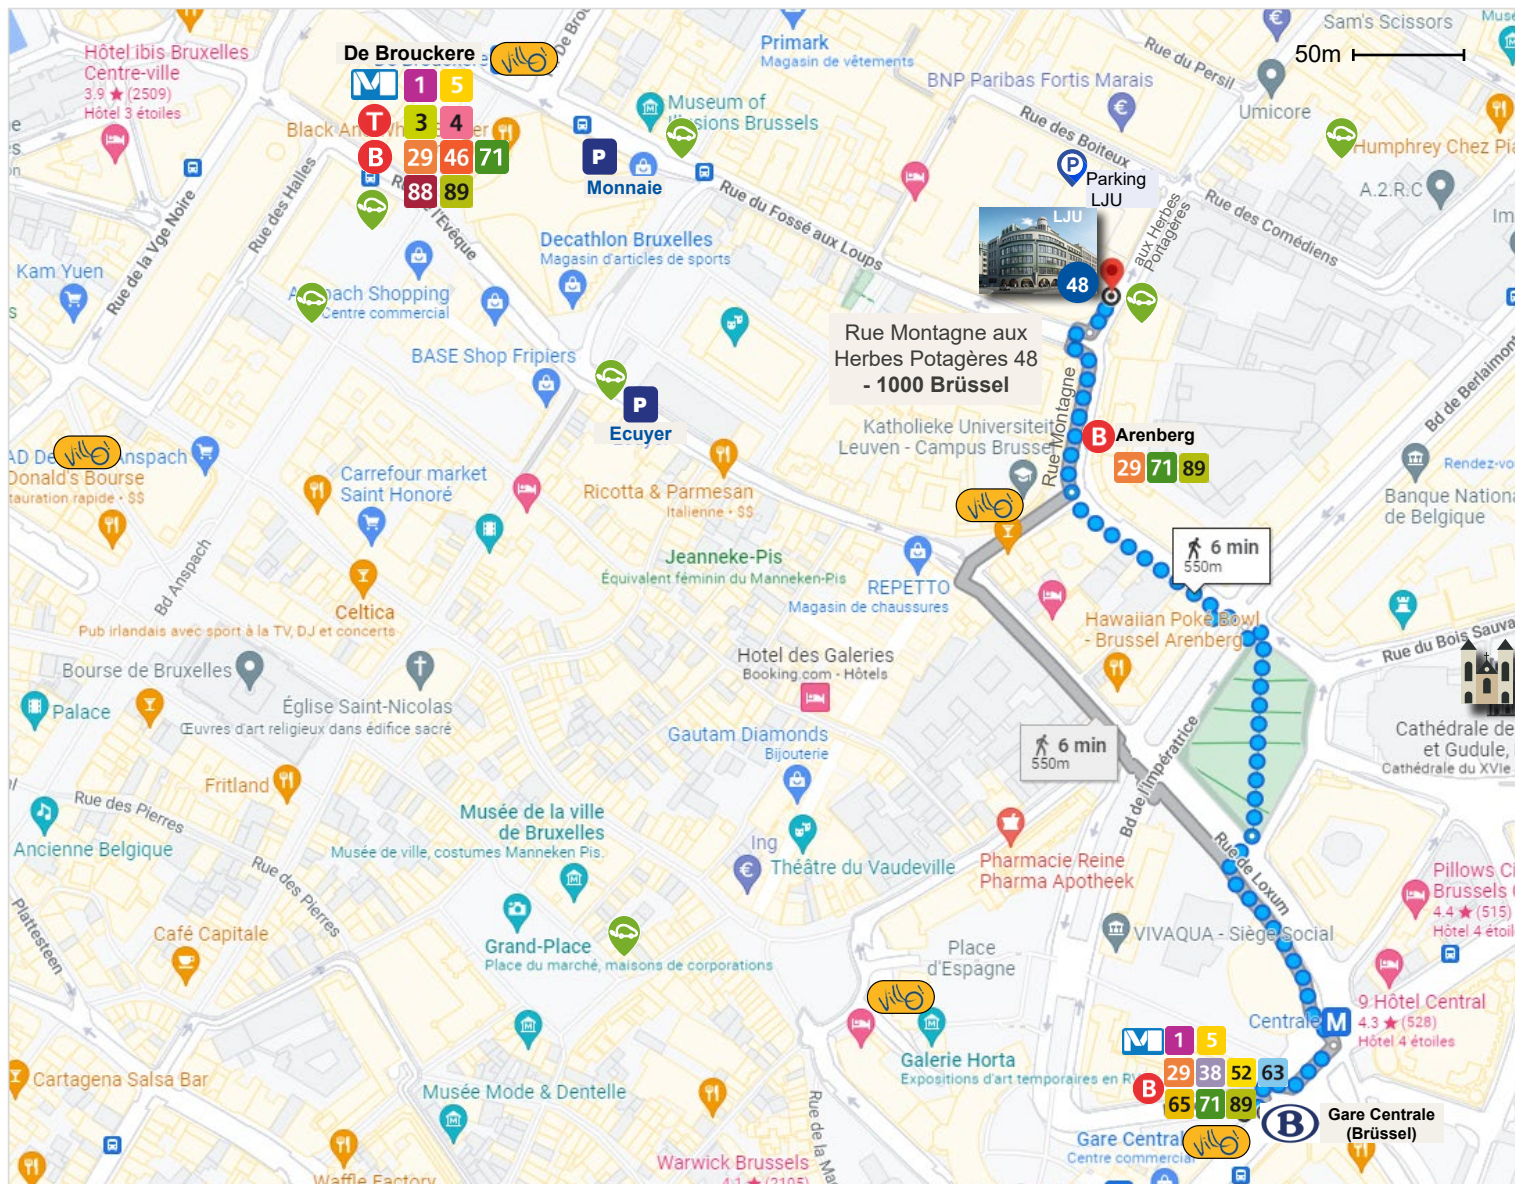

Wie erreichen Sie das LJU?

LJU
Rue Montagne aux Herbes Potagères 48
1000 Brüssel
02/627 97 65
lju@lju.fgov.be
www.lju.fgov.be

Mit der Bahn (B)

Station: **Gare Centrale (Brüssel)**

+ 6 Minuten

www.b-rail.be

Avec le métro/tram (M, T)

- 1** Stockel - Gare de l'Ouest
- 5** Hermann-Debroux - Erasme
- 3** Churchill - Esplanade
- 4** Gare du Nord - Stalle (P)

Station: **Gare Centrale (Brüssel)**
oder **De Brouckère**

+ 6 Minuten

www.stib.be

Mit dem Bus (B)

- 29** Hof ten Berg - De Brouckère
Station: **Arenberg**

- 38** Héros - Gare Centrale
Station: **Gare Centrale**
- 46** WTC-Glibert - Moortebeek
Station: **De Brouckère**
- 52** Forest (Bervoets) - Gare Centrale
Station: **Gare Centrale**
- 63** Cimetière de Bruxelles - Gare Centrale
Station: **Gare Centrale**
- 65** Machelen - Gare Centrale
Station: **Gare Centrale**
- 66** Péage - De Brouckère
Station: **Gare Centrale**
- 71** Delta - De Brouckère
Station: **Arenberg**
- 88** UZ-VUB - De Brouckère
Station: **De Brouckère**
- 89** Gare Centrale - Westland Shopping
Station: **Arenberg**

Parkplatz (P)

- Monnaie
- Ecuyer

Parkplatz LJU (P)

- Zugang Rue des Boiteux 15
- Reservierung verpflichtend

Ladestation für ein Elektroauto